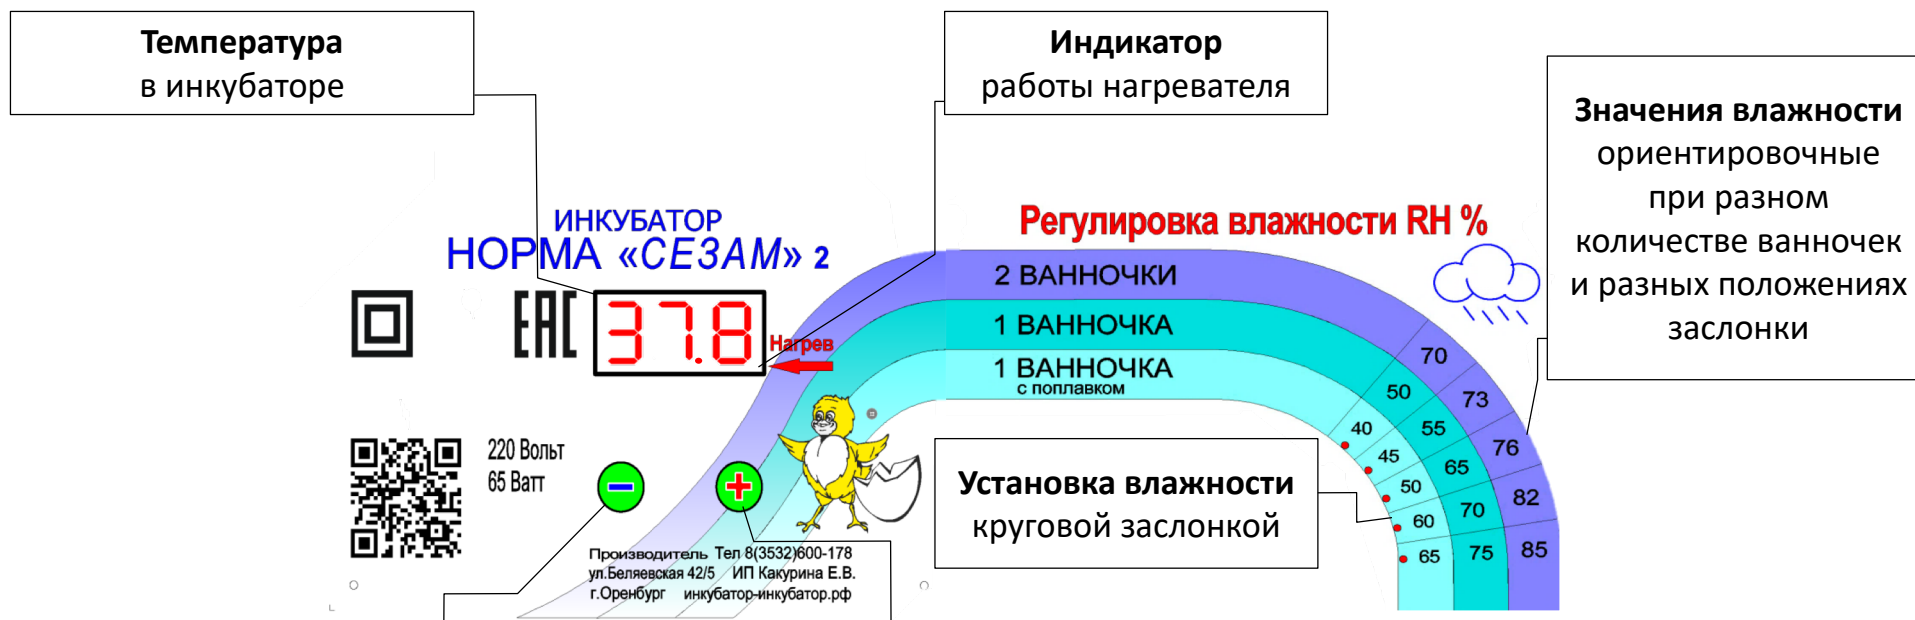

# Панель управления инкубатора НОРМА «Сезам» 2

**Внимание!** Перед использованием ознакомьтесь с инструкцией!

Производитель – ИП Какурина Е.В.

г. Оренбург, ул. Беляевская, д. 42/5

Тел. +7 (3532) 600-178

<http://инкубатор-инкубатор.рф>

«-»

- Нажатие 1 сек:  
Индикация установленной температуры и вход в режим ПРГ (установка температуры)
- Нажатие 3 сек:  
Включение/отключение нагревателя

- Короткое нажатие в режиме ПРГ:  
Уменьшение установки на 0,1 °C

«+»

- Нажатие 1 сек:  
Индикация установленной температуры и вход в режим ПРГ (установка температуры)

- Короткое нажатие в режиме ПРГ:  
Увеличение установки на 0,1 °C

**Выход из режима ПРГ:**  
не нажимать в течение 5 сек ни одной кнопки